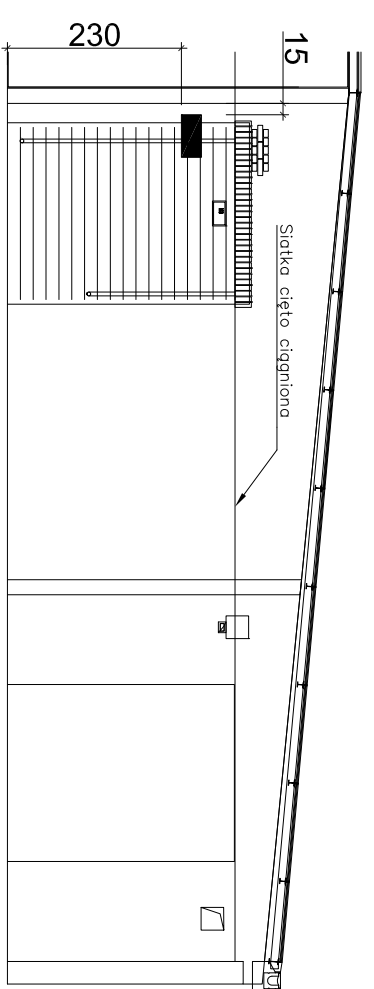

1 Rzut Poziom -1
1:200 @ A3

2 Przekrój AA
1:100 @ A3

3 Przekrój BB
1:100 @ A3

4 Przekrój CC
1:100 @ A3

5 Przekrój DD
1:100 @ A3

7 Przekrój FF
1:100 @ A3

8 Przekrój GG
1:100 @ A3

6 Przekrój EE
1:100 @ A3

LEGENDA:

- Belka długa
- Belka krótka

Siatka cięto cigniona jest elementem wystroju wnętrza i nie jest dostarczana w ramach tego projektu.