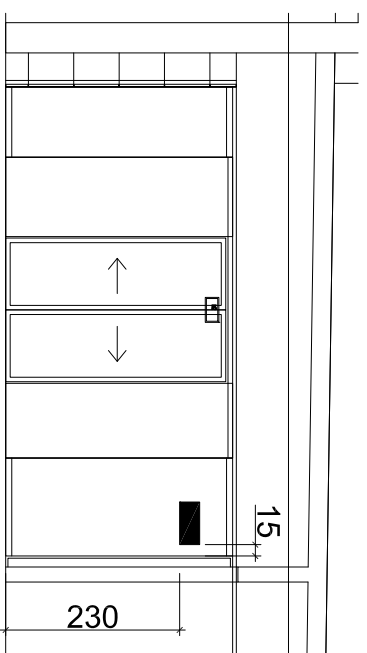

1 Rzut Poziom -1
1:200 @ A3

2 Przekrój AA
1:100 @ A3

3 Przekrój BB
1:100 @ A3

4 Przekrój CC
1:100 @ A3

5 Przekrój DD
1:100 @ A3

7 Przekrój FF
1:100 @ A3

8 Przekrój GG
1:100 @ A3

6 Przekrój EE
1:100 @ A3

LEGENDA:

- Belka długa
- Belka krótka

Siatka cięto cigniona jest elementem wystroju wnętrza i nie jest dostarczana w ramach tego projektu.