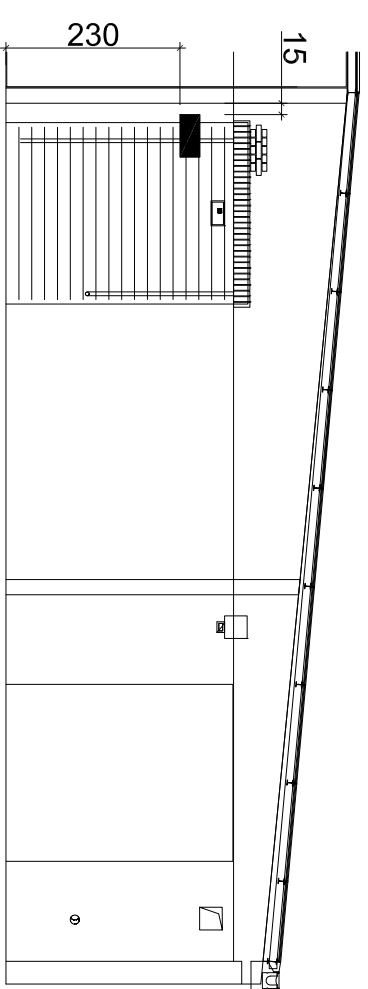

1 Rzut Poziom -1
1:200 @ A3

2 Przekrój AA
1:100 @ A3

3 Przekrój BB
1:100 @ A3

4 Przekrój CC
1:100 @ A3

5 Przekrój DD
1:100 @ A3

7 Przekrój FF
1:100 @ A3

8 Przekrój GG
1:100 @ A3

6 Przekrój EE
1:100 @ A3

LEGENDA:

- Belka długa
- Belka krótka

Siatka cięto cigniona jest elementem wystroju wnętrza i nie jest dostarczana w ramach tego projektu.