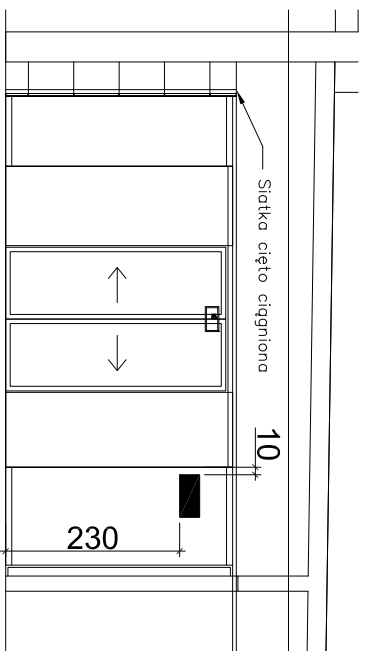

1 Rzut Poziom -1
1:200 @ A3

2 Przekrój AA
1:100 @ A3

3 Przekrój BB
1:100 @ A3

4 Przekrój CC
1:100 @ A3

5 Przekrój DD
1:100 @ A3

7 Przekrój FF
1:100 @ A3

8 Przekrój GG
1:100 @ A3

6 Przekrój EE
1:100 @ A3

LEGENDA:

- Belka długa
- Belka krótka

Siatka cięto cigniona jest elementem wystroju wnętrza i nie jest dostarczana w ramach tego projektu.