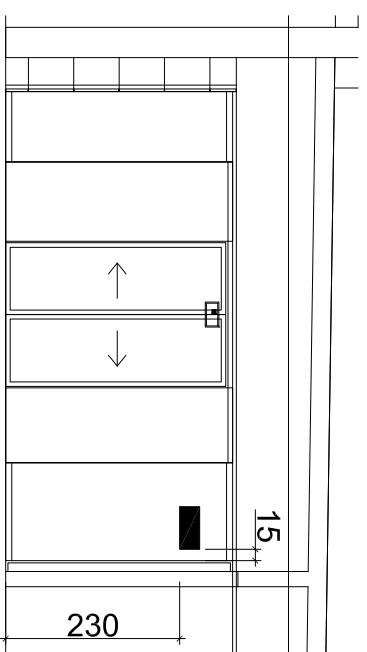

1 Rzut Poziom -1
1:200 @ A3

2 Przekrój AA
1:100 @ A3

3 Przekrój BB
1:100 @ A3

4 Przekrój CC
1:100 @ A3

5 Przekrój DD
1:100 @ A3

7 Przekrój FF
1:100 @ A3

8 Przekrój GG
1:100 @ A3

6 Przekrój EE
1:100 @ A3

LEGENDA:

- Belka długa
- Belka krótka

Siatka cięto cigniona jest elementem wystroju wnętrza i nie jest dostarczana w ramach tego projektu.