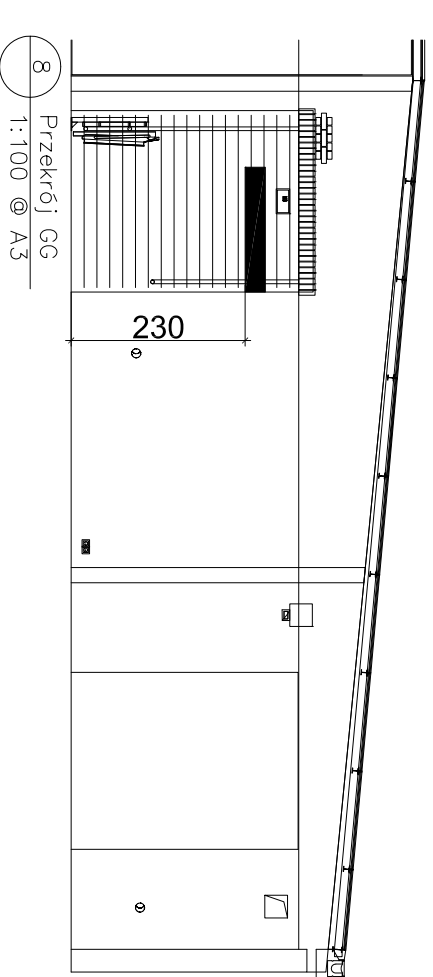

1 Rzut Poziom -1
1:200 @ A3

2 Przekrój AA
1:100 @ A3

3 Przekrój BB
1:100 @ A3

4 Przekrój CC
1:100 @ A3

5 Przekrój DD
1:100 @ A3

7 Przekrój FF
1:100 @ A3

8 Przekrój GG
1:100 @ A3

6 Przekrój EE
1:100 @ A3

LEGENDA:

- Belka długa
- Belka krótka

Siatka cięto cigniona jest elementem wystroju wnętrza i nie jest dostarczana w ramach tego projektu.