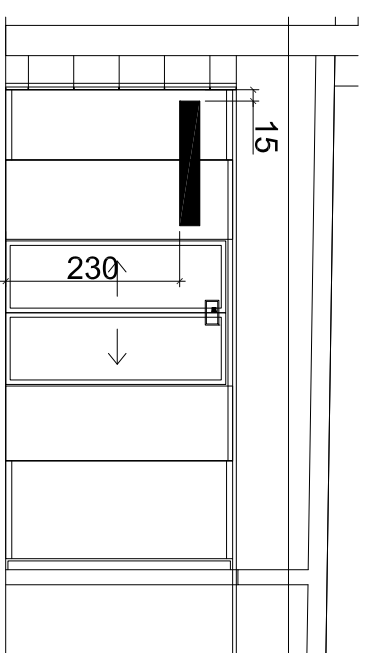

1 Rzut Poziom -1
1:200 @ A3

2 Przekrój AA
1:100 @ A3

3 Przekrój BB
1:100 @ A3

4 Przekrój CC
1:100 @ A3

5 Przekrój DD
1:100 @ A3

7 Przekrój FF
1:100 @ A3

8 Przekrój GG
1:100 @ A3

6 Przekrój EE
1:100 @ A3

LEGENDA:

- Belka długa
- Belka krótka

Siatka cięto cigniona jest elementem wystroju wnętrza i nie jest dostarczana w ramach tego projektu.